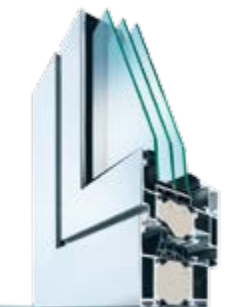

PAST 72/84
Aluminium
72 mm Bautiefe
 $U_f = 1,3 \text{ W/m}^2\text{K}$