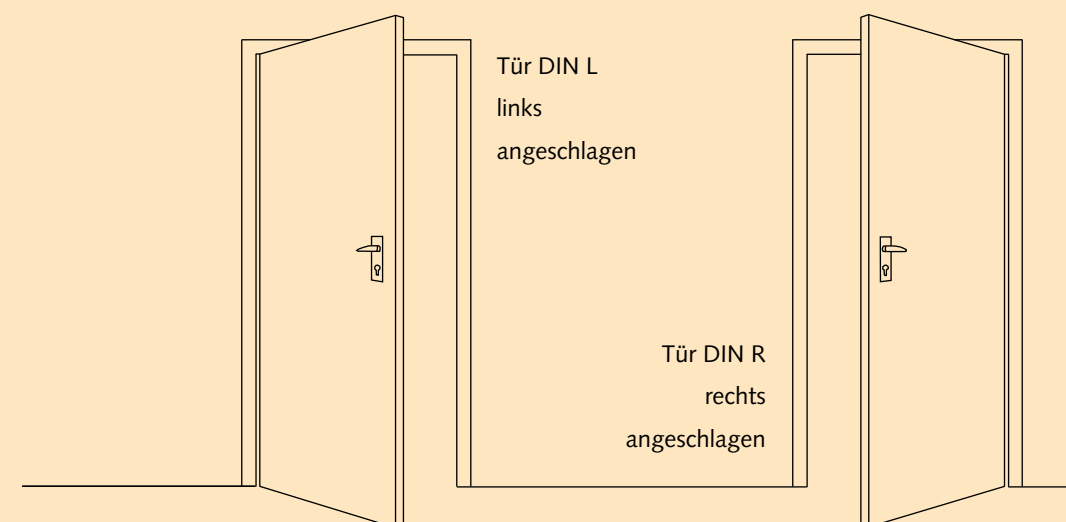

Wandöffnungsmaß in mm		Türblatt-Außenmaß in mm gefälztes Türblatt	
Breite	Höhe	Breite	Höhe
635	2010	610	1985
760	2010	735	1985
885	2010	860	1985
1010	2010	985	1985

Holz ist ein Naturprodukt! Abweichungen in Farbe, Struktur, wuchsbedingte Oberflächen- sowie Farbunterschiede sind naturbedingt und daher kein Grund zu Beanstandungen. Drucktechnisch bedingte Farbabweichungen sind möglich.