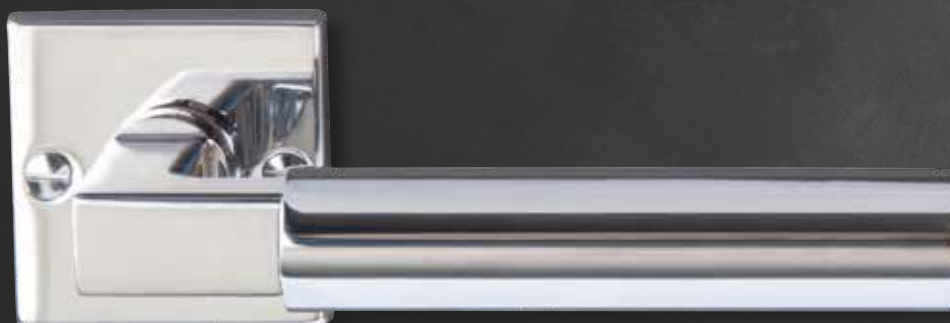

Made in Italy

Alessandria Square

Ausführung: Sichtbare Linsenkopf Verschraubung
Drücker mit Hochhaltefeder
(fest/drehbar gelagert)

Farbe: Chrom

Rosettengarnitur BB / PZ
Rosettengarnitur Bad
Rosettengarnitur WG