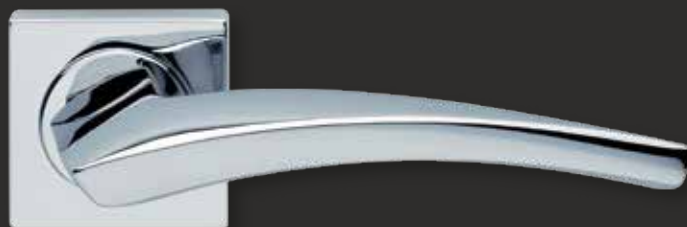

Malcesine Square

Gebrauchskategorie 3

Ausführung: Square Rosette 2-teilig
Hochwertige Metallunterkonstruktion
Drücker mit Hochhaltefeder
(fest/drehbar gelagert)

Farbe: Chrom

BB / PZ
Bad
WG

Chrom   Messing   Altbronze